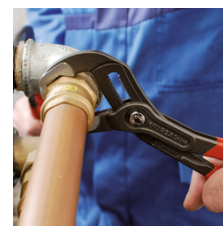

87 02 300 T BK

КНИПЕХ Cobra® со страховочным креплением со страховочным креплением

- регулировка прямо на детали простым нажатием кнопки
- настройка непосредственно на детали при одновременном удобном расположении пучек
- функция смыкания губок, которая облегчает работу в узких и труднодоступных местах
- захватные губки со специально закаленными зубцами твердостью примерно 61 HRC: прослужат долго с надежным захватом
- коробчатый шарнир: высокая стабильность благодаря двум направляющим
- надежная фиксация винта шарнира: случайная перестановка исключается
- специальный механизм предотвращает случайное защемление пальцев
- хромованадиевая электросталь, ковкая, многократно закаленная в масле
- Инструмент с креплением для страховки от падения с высоты

Клещи сантехнические KNIPEX-"Cobra" модель Hightech. Нет больше проблем с настройкой раствора губок. Вместо этого: верхнюю губку клещей установить на деталь, нажать кнопку и придвинуть нижнюю губку. Гениально просто.

Номер артикула	87 02 300 T BK
EAN	4003773080596
Клещи	фосфатированные, серого цвета
Головка	полированная
Ручки	с двухкомпонентными чехлами, с креплением для страховки инструмента от падения с высоты
Позиции установки	30
параметры для труб дюймы (диаметр) Ø в дюймах	2 3/4
Диапазон для гаек, размер под ключ mm	60
Параметры для труб (диаметр) Ø mm	70
Длина mm	300
Вес нетто g	635

Точная настройка нажатием кнопки: быстро и удобно

регулировка прямо на детали простым нажатием кнопки

Смещенные против направления зубцы обеспечивают эффект самофиксации и предотвращают соскальзывание инструмента с детали.