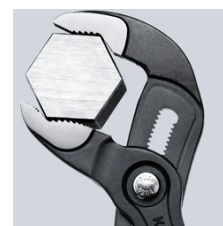

87 02 300 T BK

КНИПЕХ Cobra® со страховочным креплением со страховочным креплением

- регулировка прямо на детали простым нажатием кнопки
- настройка непосредственно на детали при одновременном удобном расположении пучек
- функция смыкания губок, которая облегчает работу в узких и труднодоступных местах
- захватные губки со специально закаленными зубцами твердостью примерно 61 HRC: прослужат долго с надежным захватом
- коробчатый шарнир: высокая стабильность благодаря двум направляющим
- надежная фиксация винта шарнира: случайная перестановка исключается
- специальный механизм предотвращает случайное защемление пальцев
- хромованадиевая электросталь, ковкая, многократно закаленная в масле
- Инструмент с креплением для страховки от падения с высоты

Клещи сантехнические KNIPEX-"Cobra" модель Hightech. Нет больше проблем с настройкой раствора губок. Вместо этого: верхнюю губку клещей установить на деталь, нажать кнопку и придвинуть нижнюю губку. Гениально просто.

Номер артикула	87 02 300 T BK
EAN	4003773080596
Клещи	фосфатированные, серого цвета
Головка	полированная
Ручки	с двухкомпонентными чехлами, с креплением для страховки инструмента от падения с высоты
Позиции установки	30
параметры для труб дюймы (диаметр) Ø в дюймах	2 3/4
Диапазон для гаек, размер под ключ mm	60
Параметры для труб (диаметр) Ø mm	70
Длина mm	300
Вес нетто g	635

Точная настройка нажатием кнопки: быстро и удобно

регулировка прямо на детали простым нажатием кнопки

Смещенные против направления зубцы обеспечивают эффект самофиксации и предотвращают соскальзывание инструмента с детали.