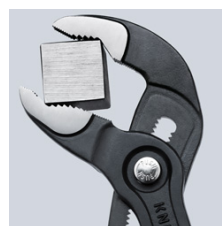

87 02 300 T BK

КНИПЕХ Cobra® со страховочным креплением со страховочным креплением

- регулировка прямо на детали простым нажатием кнопки
- настройка непосредственно на детали при одновременном удобном расположении пучек
- функция смыкания губок, которая облегчает работу в узких и труднодоступных местах
- захватные губки со специально закаленными зубцами твердостью примерно 61 HRC: прослужат долго с надежным захватом
- коробчатый шарнир: высокая стабильность благодаря двум направляющим
- надежная фиксация винта шарнира: случайная перестановка исключается
- специальный механизм предотвращает случайное защемление пальцев
- хромованадиевая электросталь, ковкая, многократно закаленная в масле
- Инструмент с креплением для страховки от падения с высоты

Клещи сантехнические KNIPEX-"Cobra" модель Hightech. Нет больше проблем с настройкой раствора губок. Вместо этого: верхнюю губку клещей установить на деталь, нажать кнопку и придвинуть нижнюю губку. Гениально просто.

Номер артикула	87 02 300 T BK
EAN	4003773080596
Клещи	фосфатированные, серого цвета
Головка	полированная
Ручки	с двухкомпонентными чехлами, с креплением для страховки инструмента от падения с высоты
Позиции установки	30
параметры для труб дюймы (диаметр) Ø в дюймах	2 3/4
Диапазон для гаек, размер под ключ mm	60
Параметры для труб (диаметр) Ø mm	70
Длина mm	300
Вес нетто g	635

Точная настройка нажатием кнопки: быстро и удобно

регулировка прямо на детали простым нажатием кнопки

Смещенные против направления зубцы обеспечивают эффект самофиксации и предотвращают соскальзывание инструмента с детали.